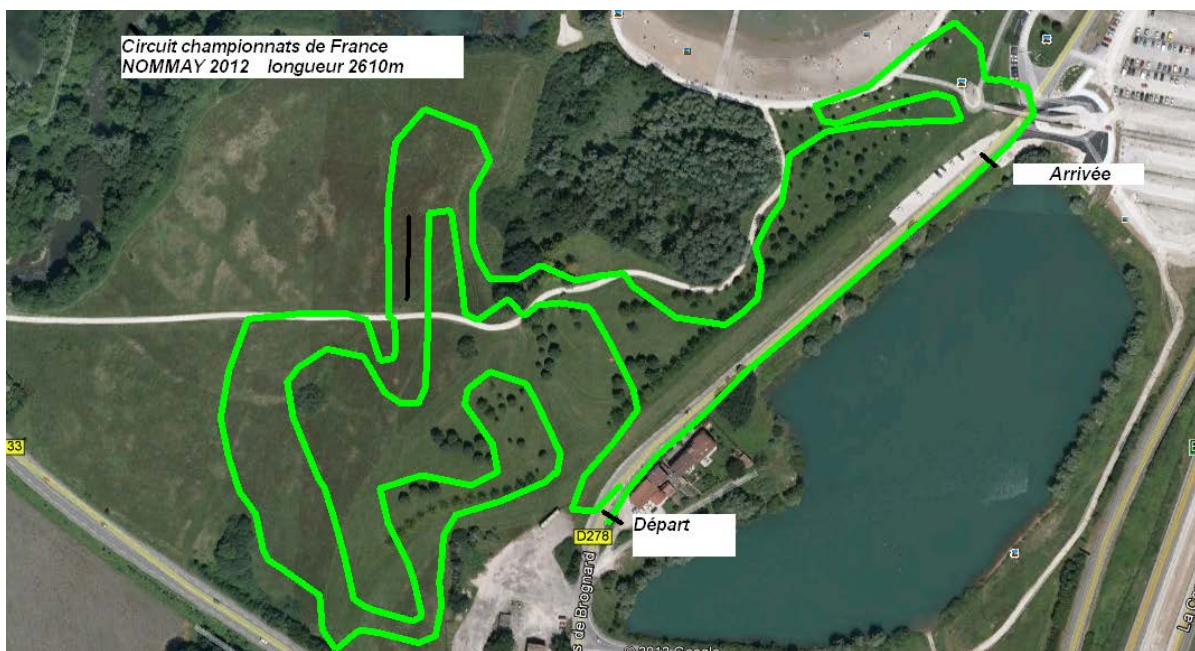

PRESENTATION DU CIRCUIT