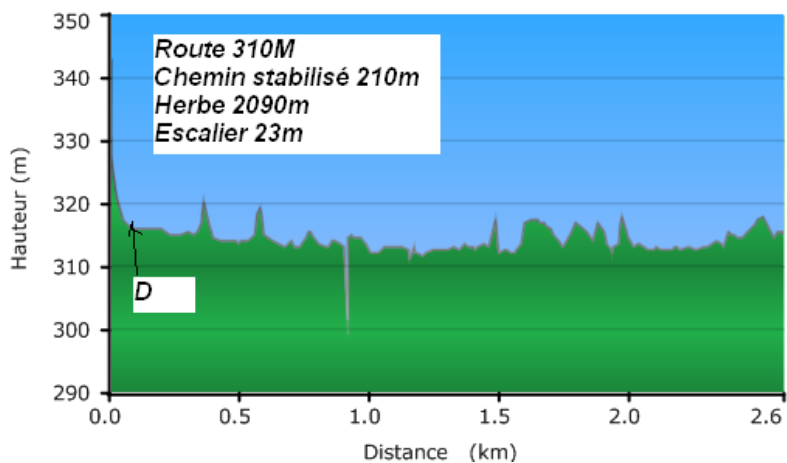

PRESENTATION DU CIRCUIT